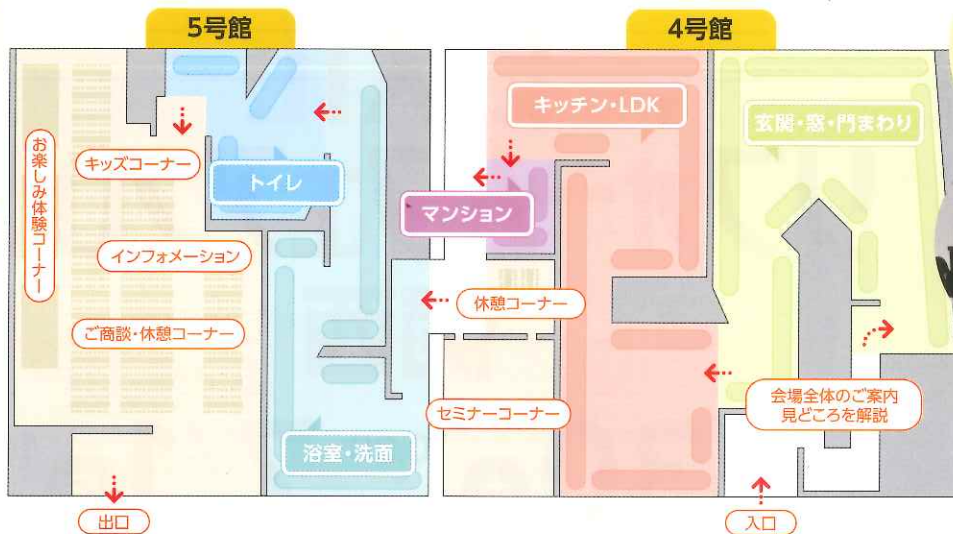

充実の 実演ステージ!

プロの実演販売士が
リフォームを
楽しくわかりやすく紹介。
ぜひお見逃しなく!

大好評!

※実演時間は各10分間

リフォーム後の空間展示と最新の設備を、5つのテーマに分けてわかりやすく展示。
体感展示や、実演によるご説明などで、リフォームの楽しさやコツをお伝えします。

楽しみながら、
リフォームを学べる
セミナーも
特別開催!

※レイアウト図・展示内容は企画段階のものです。変更になる場合がございます。※掲載写真は、説明用のものです。実際の展示とは異なります。

玄関・窓・門まわり コーナー

玄関・窓は、「防犯・暑さ・寒さ」の
テーマ別展示で
お困りごとを解決!
お庭の有効活用方法も
展示します。

展示製品

玄関ドア、断熱窓(材)、カーポート、
デッキ、ガーデンルーム、外壁など

キッチン・LDK コーナー

新製品を中心に、
様々なバリエーションを展示。
きっとあなたに
ピッタリのキッチンに
出会っていただけるはずです。

展示製品

キッチン、インテリア建材、
インテリアファブリックなど

マンションリフォーム コーナー

LDK空間を中心にした、
リフォーム後のイメージを
展示。暮らしを楽しむ、
人気の空間リフォームを
ご紹介します。

展示製品

キッチン、浴室、
洗面化粧台、トイレなど

浴室・洗面 コーナー

様々な製品展示はもちろん、
お掃除機能の実演や
収納充実プランなど
盛りだくさんの内容です。

展示製品

浴室、洗面化粧台、
タイル、水栓金具など

トイレ コーナー

トイレを中心にした空間展示で、
わかりやすく
リフォームをご提案。
汚れにくいトイレなど
最新の機能展示も充実!

展示製品

トイレ、手洗いキャビネット、
手洗器

フェア 会場

インテックス大阪

大阪国際見本市会場 4号館・5号館

大阪府大阪市住之江区南港北1-5-102